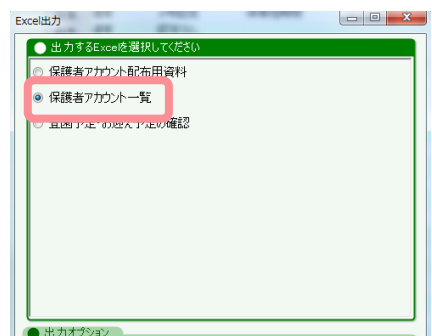

●アプリが使えない保護者様へのご案内

保護者アプリは、スマートフォン・タブレットのみでお使いいただけます。

上記をお持ちでなく、かつパソコンが利用できる保護者様には、
サイト版であるWEL-KIDS保護者サイトをご案内ください。

<https://family.wel-kids.jp/login>

※ 連絡帳 / 成長記録 はご利用いただけませんので、ご注意ください。

配布用アカウントの印刷方法

園児一覧のExcel出力より、保護者アカウント一覧を出します。